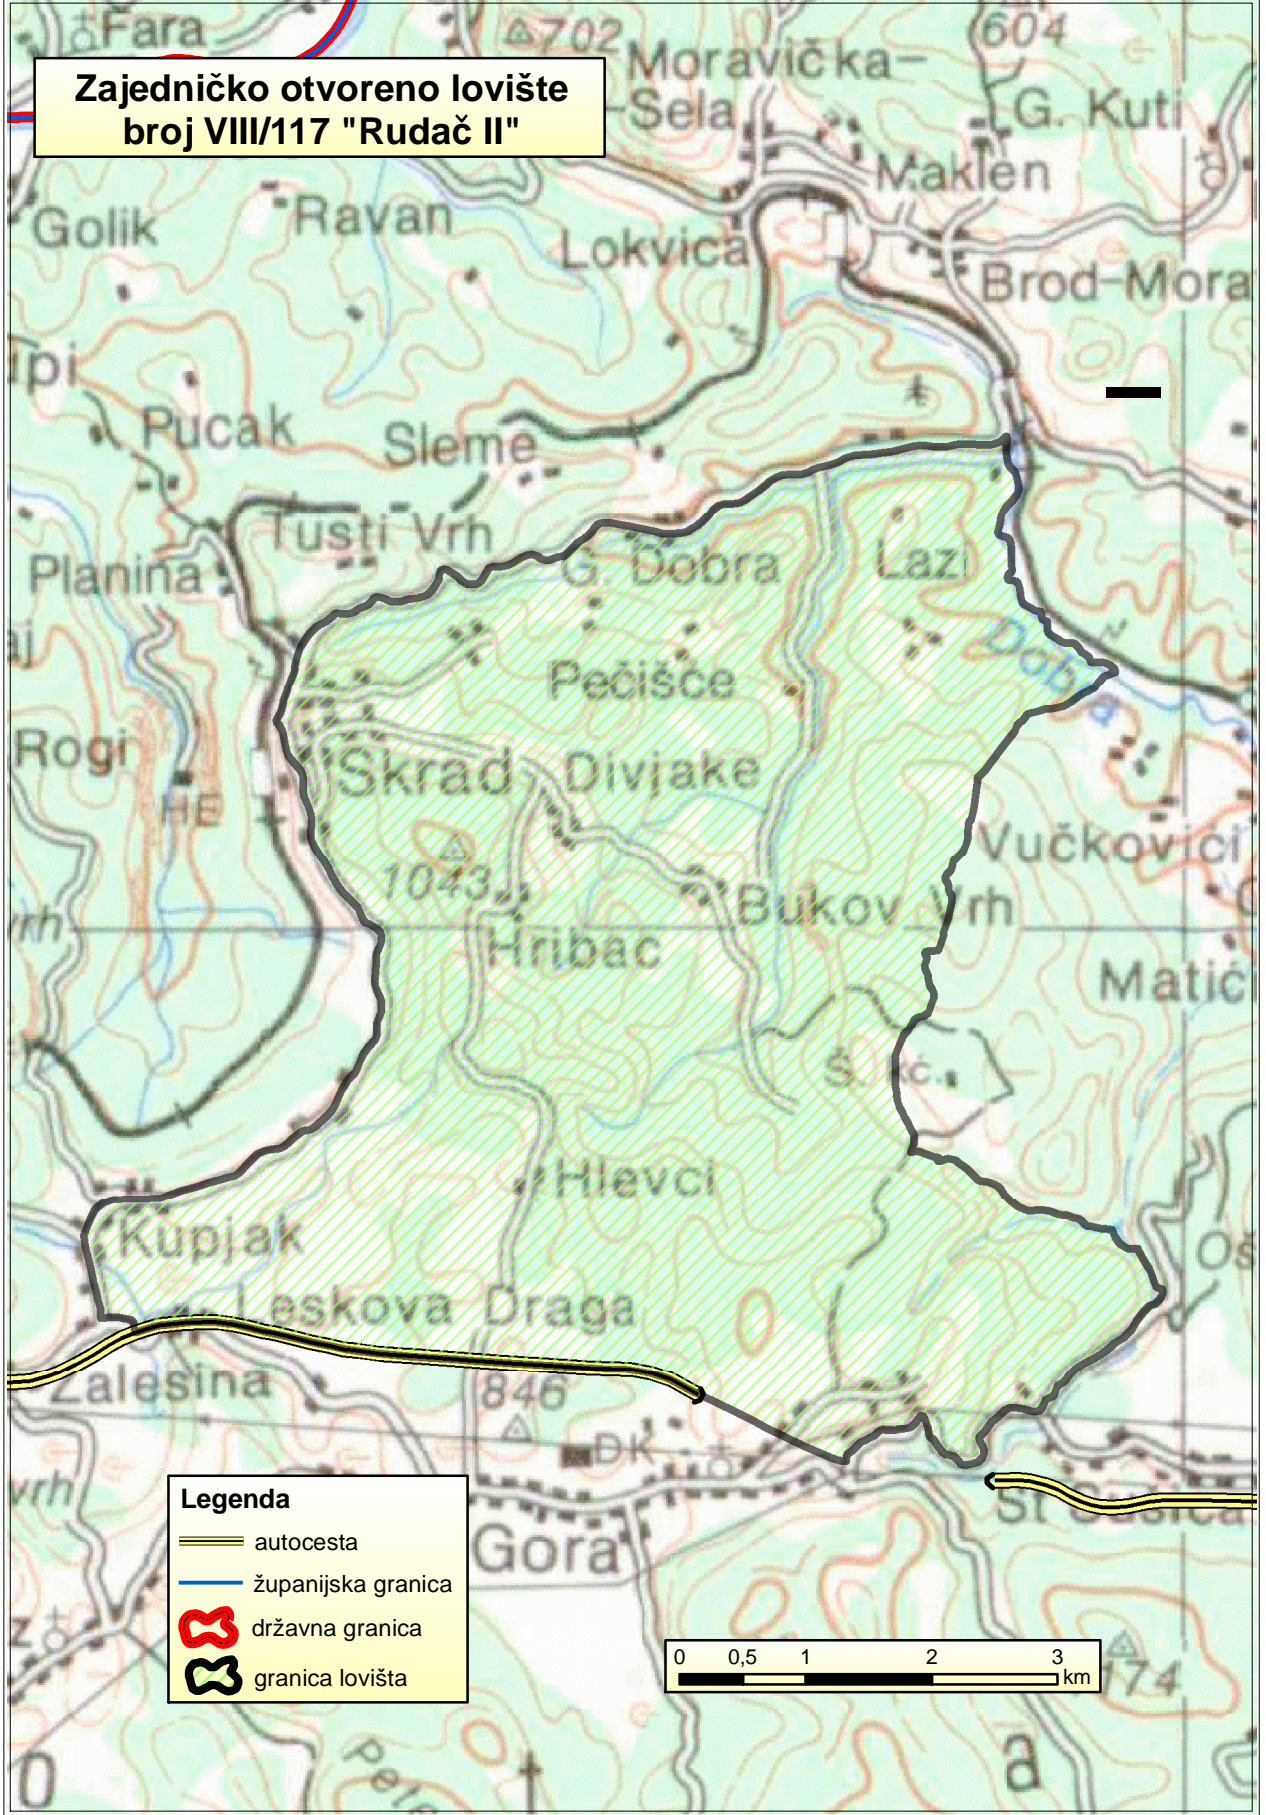

**Zajedničko otvoreno lovište
broj VIII/117 "Rudač II"**

Legenda

- autocesta
- županijska granica
- državna granica
- granica lovišta